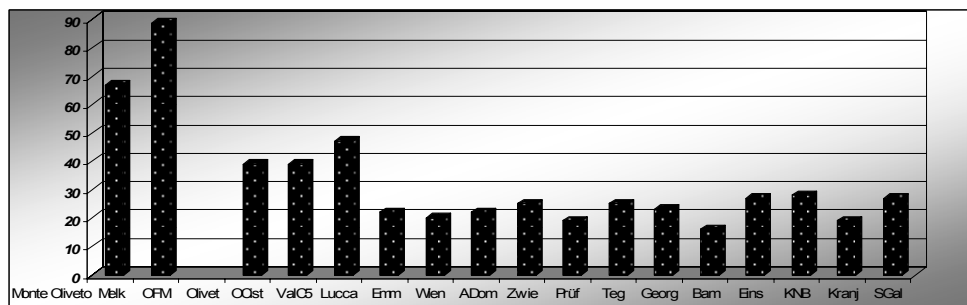

München Mbs clm 4303 (1459)

München Franziskanerkloster St. Anna Bibliothek, 12o Cmm 1 (s13i)

Modena Biblioteca Estense lat 1003 (s15)

Rom Biblioteca Vallicelliana C5 (s12)

Lucca Biblioteca Capitolare Feliniana e Biblioteca Arcivescovile cod. 601 (s12i)